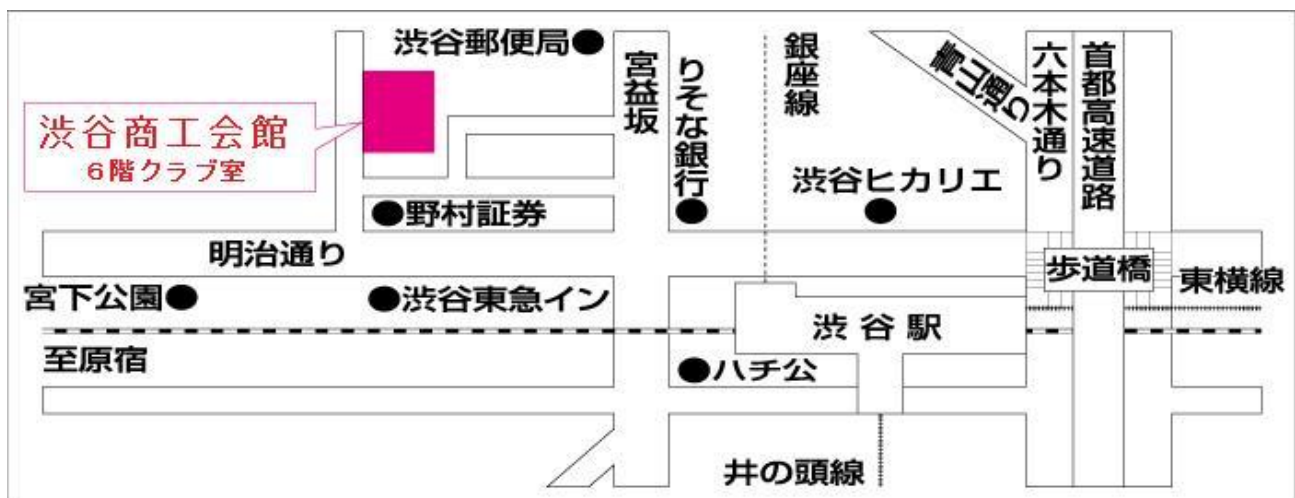

第 70 回「寿王友の会」のお知らせ

テーマ「認知症と寿王」

これから 60 才以上の方が認知症になる確率は 55%とされています。老化より早いスピードになると認知症の発症となり、発症してしまうと逆戻りが難しいのです。

「老化」と「認知症」どちらの道を進んでいるか分かりにくいのが認知症予防の難しいところです。

原因と認知症予防及び進行を遅らせる方法を一緒に考え、そして『寿王』の使い方を体験を交えながら話して行きます。これまで参加された方も、初めての方も、どうぞお誘い合わせの上ご来場下さい。ご自分の服用体験も是非ご披露下さい。

記

- ◆日時 平成 29 年 6 月 28 日 (水)
午後 1 時半～3 時半
- ◆場所 渋谷商工会館・6 階クラブ室
渋谷駅より徒歩 6 分
- ◆講師 神薬工業株式会社 吉村 馨

- ◆この会の主催：神薬工業株式会社内 寿王友の会 渋谷区松濤 2-15-5-106
事務局 TEL : 03-3460-9445 Email : s-tsuzuki@onakasukkiri.com